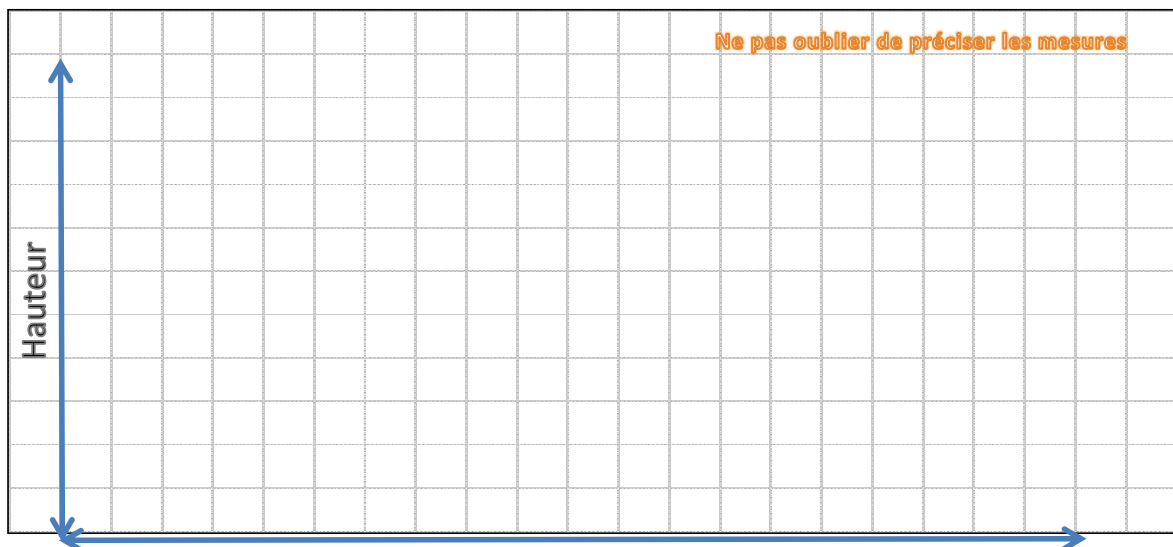

### 7/ Vue en coupe (pour le rampant)

### 8 / Escalier :

à positionner sur la vue de coupe

Hauteur de l'escalier  cm

Largeur des marches  cm