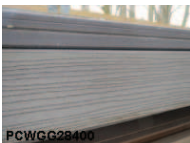

Référence	Description	Prix Net TTC
PCWGG28400	Platelage WEX gris Gravé - 23 / 140 mm Long 4 m	26,40 €

LOT 206 : Composite , gris ; Ce produit ne figure plus dans notre catalogue

Lambourde en composite